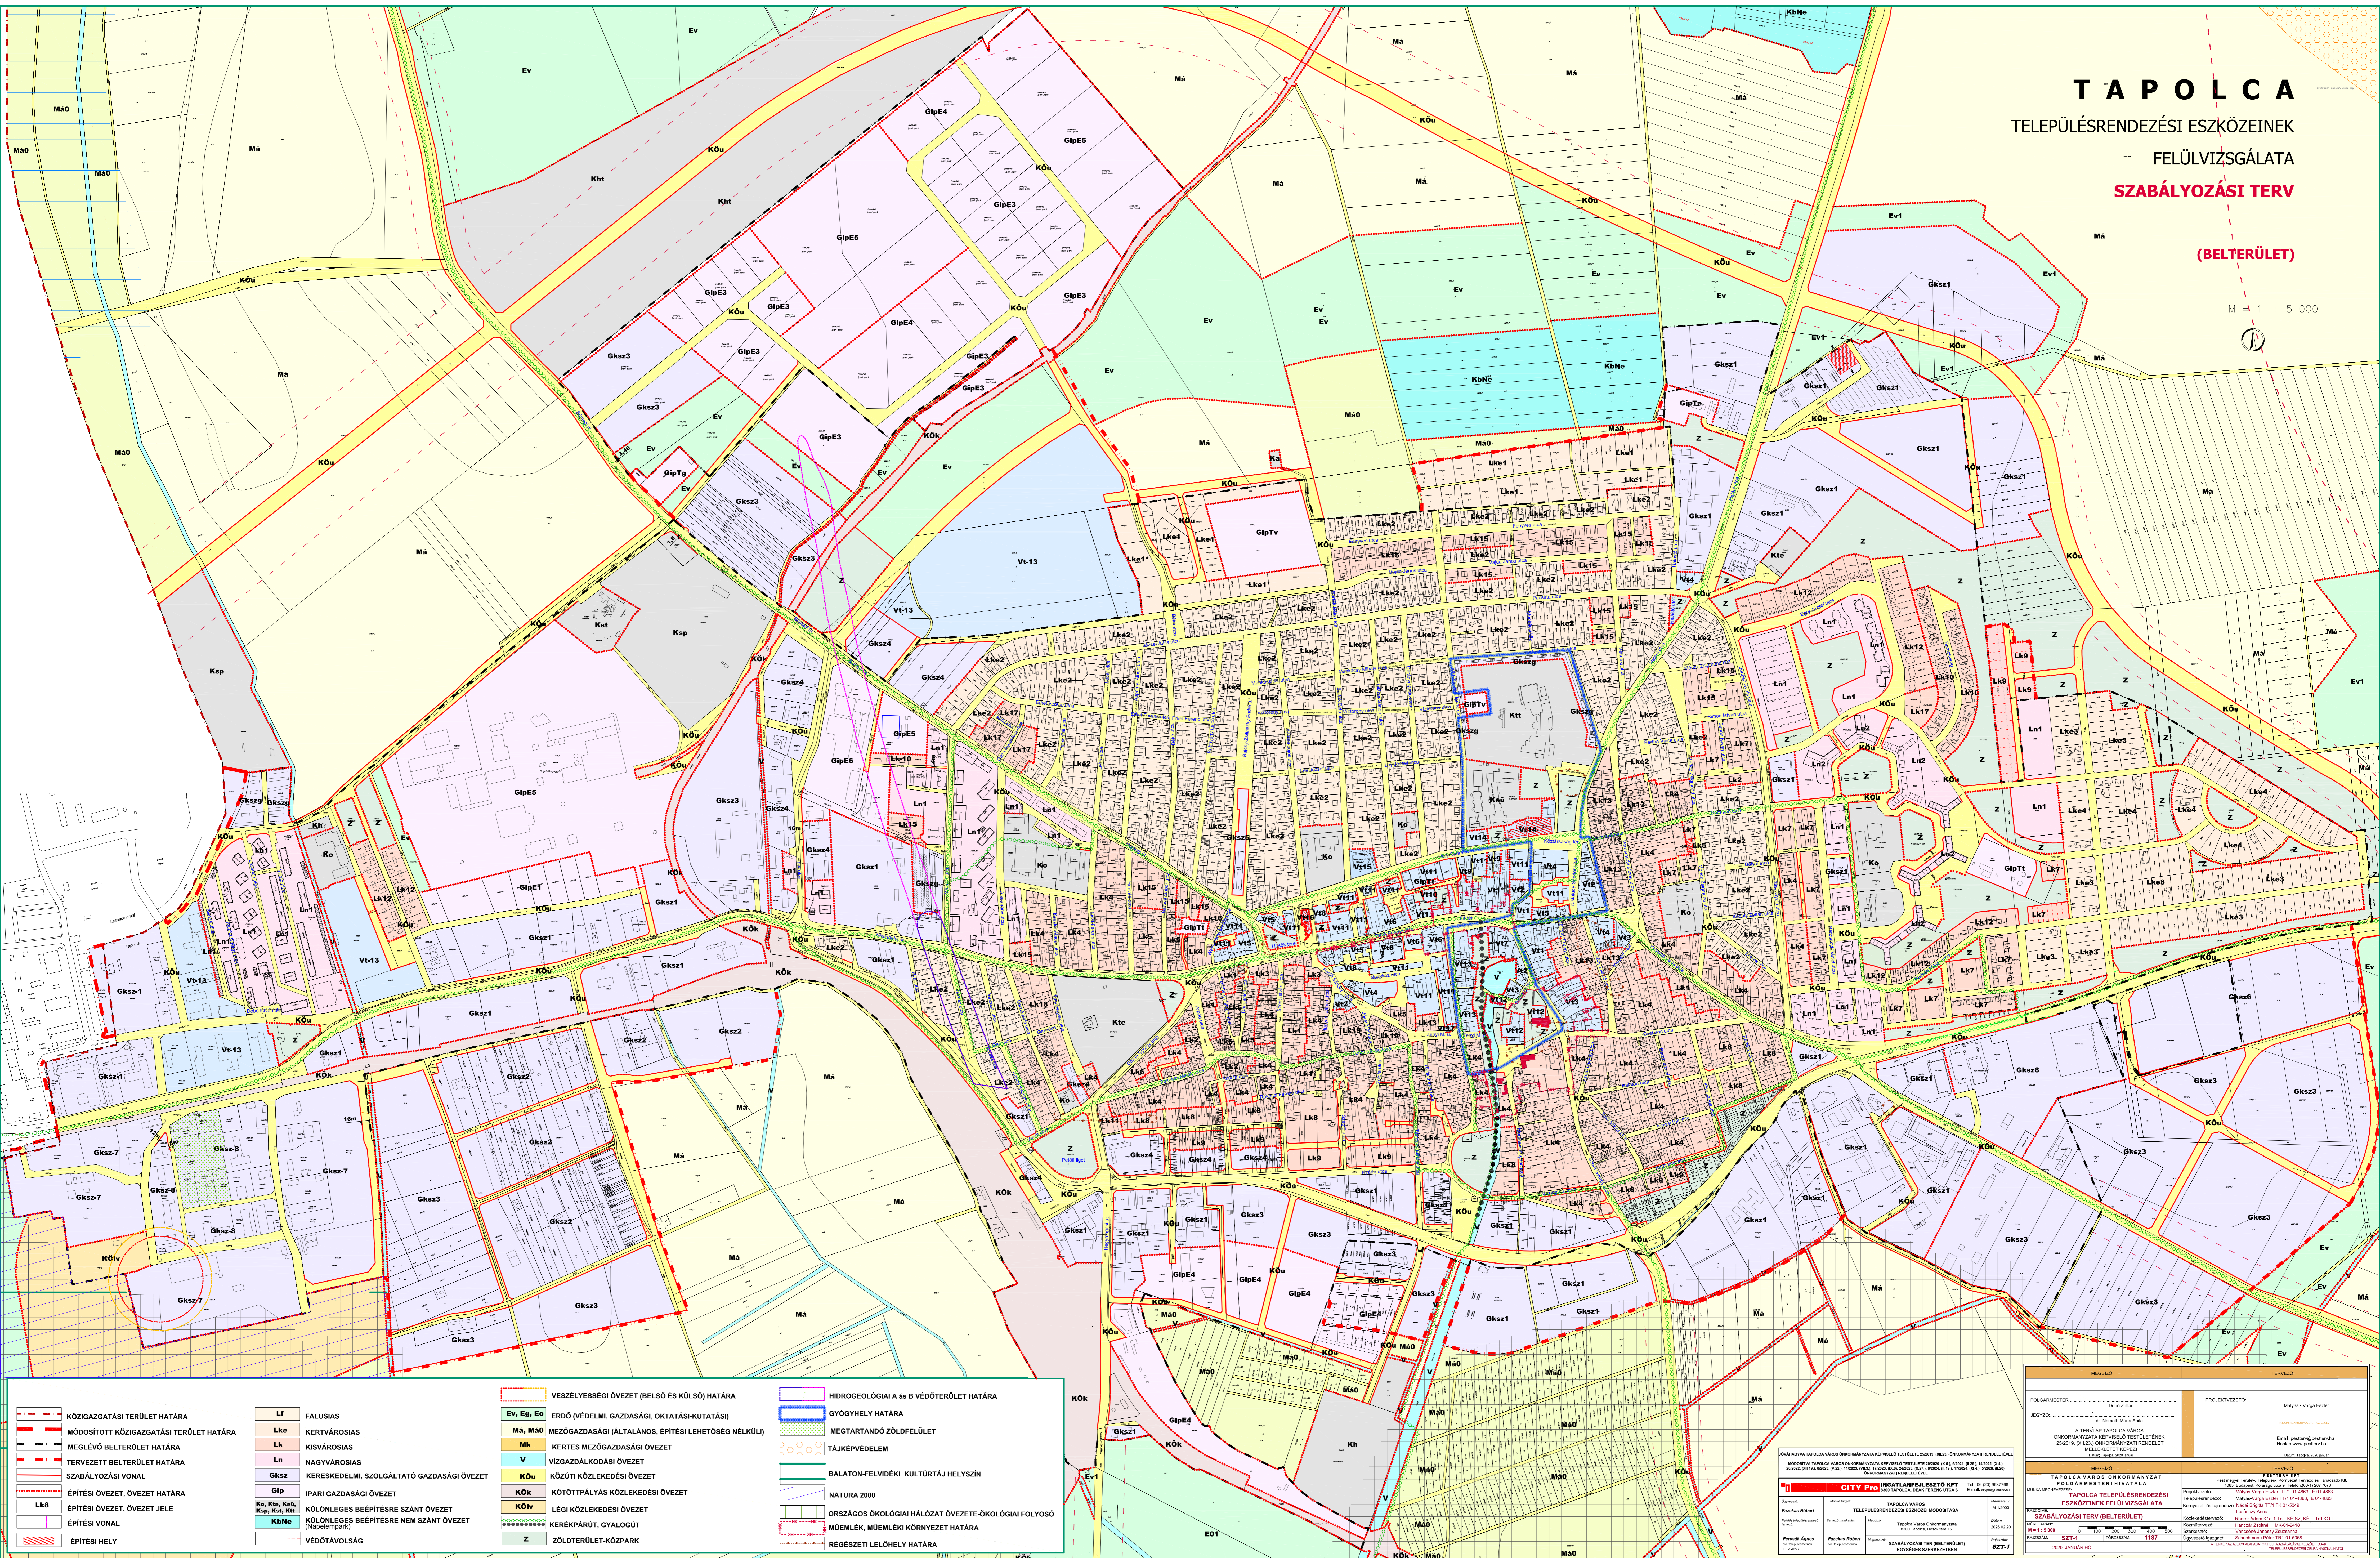

TAPOLCA

TELEPÜLÉSRENDEZÉSI ESZKÖZEINEK FELÜLVIZSGÁLATA

SZABÁLYOZÁSI TERV

(BELTERÜLET)

M 1 : 5 000

	KÖZIGAZGATÁSI TERÜLET HATÁRA		VESELÉYESSÉGI ÖVEZET (BELSŐ ÉS KÜLSŐ) HATÁRA		HIDROGEOLÓGIAI A ÉS B VÉDŐTERÜLET HATÁRA
	MÓDOSÍTOTT KÖZIGAZGATÁSI TERÜLET HATÁRA		ERDŐ (VÉDELMI, GAZDASÁGI, OKTATÁSKUTATÁSI)		GYÓGYHELY HATÁRA
	MEGLEVŐ BELTERÜLET HATÁRA		MEZŐGAZDASÁGI (ÁLTALANOS, ÉPÍTÉSI LEHETŐSÉG NÉLKÜL)		MEGTARTANDÓ ZÖLDFELÜLET
	TERVEZETT BELTERÜLET HATÁRA		KERTES MEZŐGAZDASÁGI ÖVEZET		TÁJKÉPVÉDELEM
	SZABÁLYOZÁSI VONAL		VÍZGAZDÁLKODÁSI ÖVEZET		BALATON-FELVÉDELI KULTÚRTAJTÁJ HELYSZÍN
	SZABÁLYOZÁSI ÖVEZET HATÁRA		KÖZÜTI KÖZLEKEDÉSI ÖVEZET		NATURA 2000
	IPARI GAZDASÁGI ÖVEZET		KÖZTÖRTALYAS KÖZLEKEDÉSI ÖVEZET		ORSZÁGOS ÖKOLÓGIAI HÁLÓZAT ÖVEZETE-ÖKOLÓGIAI FOLYÓSÓ
	KÉREKEDÉLMI, SZOLGÁLTATÓ GAZDASÁGI ÖVEZET		LÉGI KÖZLEKEDÉSI ÖVEZET		MŰEMLEK, MŰEMLEKI KÖRNYEZETI HATÁRA
	IPARI GAZDASÁGI ÖVEZET		KERÉKPÁRUT, GYALOGÚT		RÉGÉSZETI LELŐHELY HATÁRA
	KÖLÖNLEGES BÉLÉPÍTÉSRE SZÁNT ÖVEZET		ZÖLDTERÜLET-KÖZPARK		
	KÖLÖNLEGES BÉLÉPÍTÉSRE NEM SZÁNT ÖVEZET (Nápolytérpark)				
	ÉPÍTÉSI ÖVEZET, ÖVEZET JELE				
	ÉPÍTÉSI VONAL				
	ÉPÍTÉSI HELY				
	Lf FALUSIAS		Ko, Krs, Krsi, Ksp, Krsi, Krsi		
	Lke KERTVÁROSIS		KbNe		
	Lk KISVÁROSIS				
	Ln NAGYVÁROSIS				
	Gksz KÉREKEDÉLMI, SZOLGÁLTATÓ GAZDASÁGI ÖVEZET				
	Gip IPARI GAZDASÁGI ÖVEZET				
	Ko, Krs, Krsi, Ksp, Krsi, Krsi				
	KbNe				